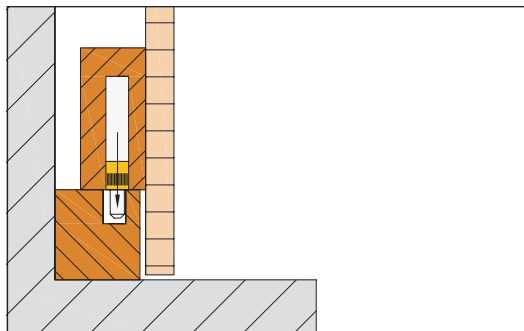

Die ideale Verriegelung für:

- *Wand- und Deckenpaneelen*
- *Revisionsklappen*
- *Verstellbare gesicherte Tablare*
- *Doppelte Böden und Rückwände*
- *Sockelbefestigungen*
- *Füllungen*

Wandpaneele

1. Demontierbare Paneele mit eingefahrenem PinLock einführen

2. PinLock mit dem MiniMag* in die gegenüberliegende Nut ausfahren

Deckenverschalung

1. Deckenelement mit eingefahrenem PinLock zwischen die Balken hochheben

2. PinLock mit dem MiniMag* auf den gegenüberliegenden Winkel ausfahren