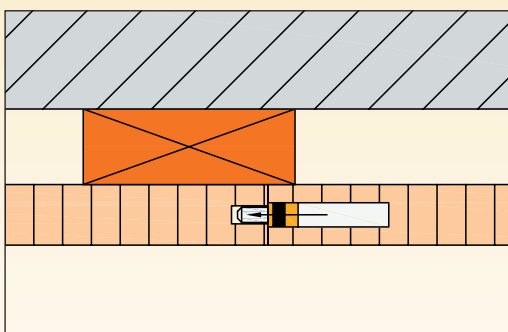

PinLock

Die unsichtbare Verriegelung

Die ästhetische Alternative für wiederlösbare Verriegelungen aller Art

■ *schnell und sicher befestigen*

■ *keine sichtbaren Verbindungsmittel*

■ *schnell wieder demontieren*

Die ideale Verriegelung für:

- *Wand- und Deckenpaneelen*
- *Revisionsklappen*
- *Verstellbare gesicherte Tablare*
- *Doppelte Böden und Rückwände*
- *Sockelbefestigungen*
- *Füllungen*

Wandpaneele

1. Demontierbare Paneele mit eingefahrenem PinLock einführen

2. PinLock mit dem MiniMag* in die gegenüberliegende Nut ausfahren

Deckenverschalung

1. Deckenelement mit eingefahrenem PinLock zwischen die Balken hochheben

2. PinLock mit dem MiniMag* auf den gegenüberliegenden Winkel ausfahren