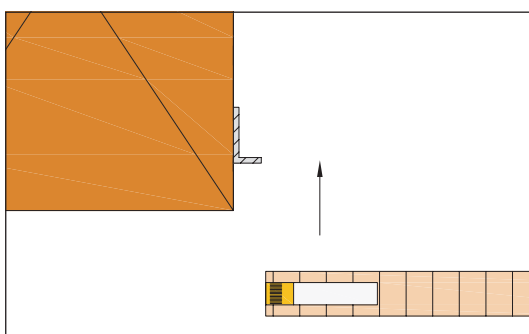

Die ideale Verriegelung für:

- *Wand- und Deckenpaneelen*
- *Revisionsklappen*
- *Verstellbare gesicherte Tablare*
- *Doppelte Böden und Rückwände*
- *Sockelbefestigungen*
- *Füllungen*

Wandpaneele

1. Demontierbare Paneele mit eingefahrenem PinLock einführen

2. PinLock mit dem MiniMag* in die gegenüberliegende Nut ausfahren

Deckenverschalung

1. Deckenelement mit eingefahrenem PinLock zwischen die Balken hochheben

2. PinLock mit dem MiniMag* auf den gegenüberliegenden Winkel ausfahren