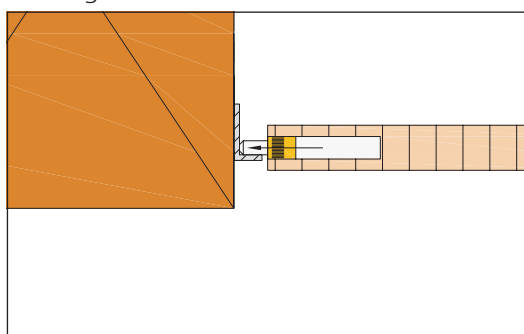

2. PinLock mit dem MiniMag* in die gegenüberliegende Nut ausfahren

Deckenverschalung

1. Deckenelement mit eingefahrenem PinLock zwischen die Balken hochheben

2. PinLock mit dem MiniMag* auf den gegenüberliegenden Winkel ausfahren