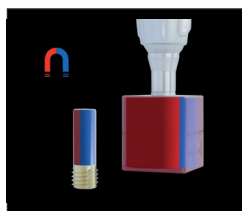

Die ideale Verriegelung für:

- *Wand- und Deckenpaneelen*
- *Revisionsklappen*
- *Verstellbare gesicherte Tablare*
- *Doppelte Böden und Rückwände*
- *Sockelbefestigungen*
- *Füllungen*

Wandpaneele

1. Demontierbare Paneele mit eingefahrenem PinLock einführen

2. PinLock mit dem MiniMag* in die gegenüberliegende Nut ausfahren

Deckenverschalung

1. Deckenelement mit eingefahrenem PinLock zwischen die Balken hochheben

2. PinLock mit dem MiniMag* auf den gegenüberliegenden Winkel ausfahren

Vorteile

- Kurze Montagezeit dank sekunden-schneller Verriegelung
- Keine sichtbaren Verbindungsmittel
- Immer wieder montieren
- Keine vorstehenden Objekte beim Transport
- Sicher vor Einwirkung Dritter, da MiniMag benötigt wird